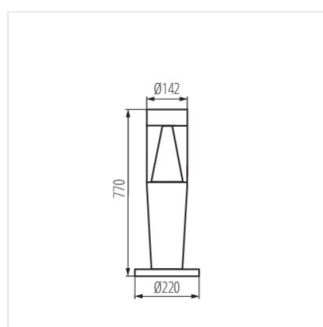

Luminaire architectural avec source lumineuse remplaçable

INVO TR 77