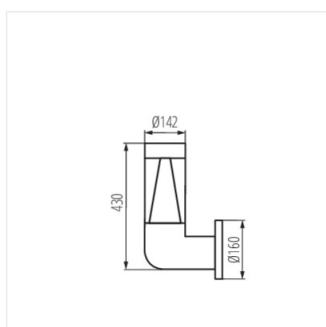

INVO TR EL-53