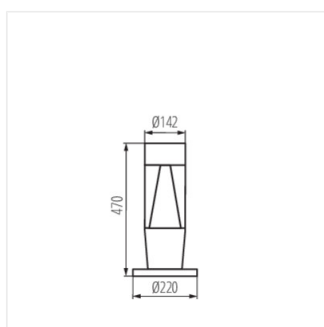

Luminaire architectural avec source lumineuse remplaçable

INVO TR 47